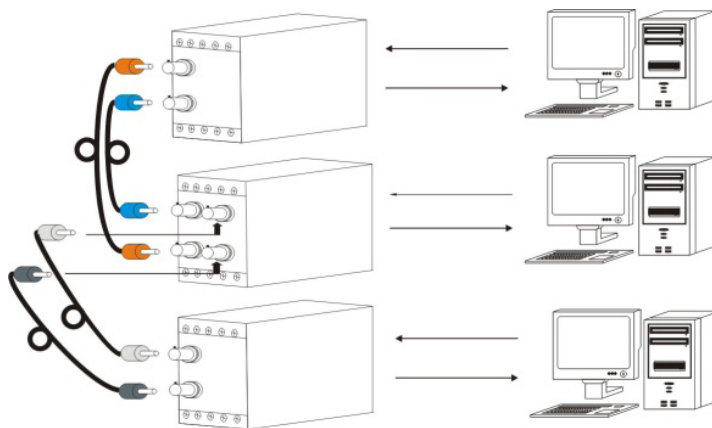

DATOS / DATA

DR6

VIDEO + DATOS / VIDEO + DATA

UNIDIRECCIONAL

BIDIRECCIONAL

VIDEO + CONTACTO

VIDEO + DATOS + CONTACTO / VIDEO + DATA + CONTACT

DIGITAL

VIDEO + DATA + AUDIO + CONTACT DIGITAL

ON/OFF CONTACT.

DIGITAL

VIDEO

MINIATURE

DIGITAL

MULTIPLEXER VIDEO 4 CANALES VIDEO.

MULTIPLEXER 4 VIDEO + 2 DATOS + 2 AUDIO + 1 CONTACT

ETHERNET SWITCH

DETECTOR DE ROTURA