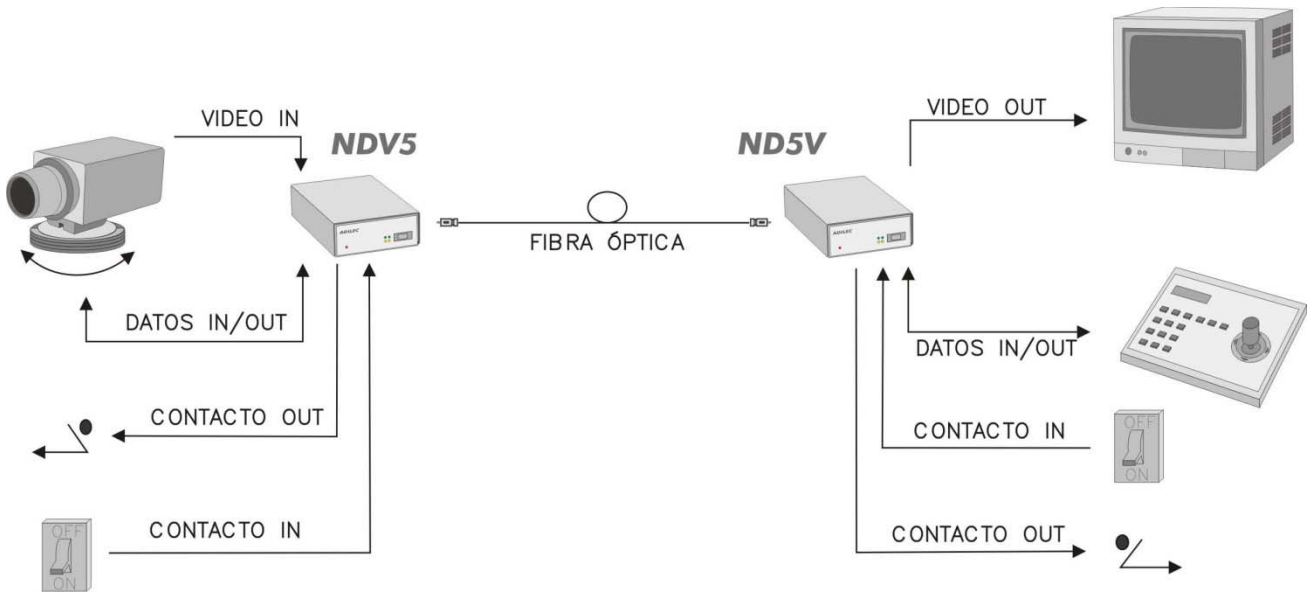

DATOS / DATA

DR6

VIDEO + DATOS / VIDEO + DATA

UNIDIRECCIONAL

BIDIRECCIONAL

VIDEO + CONTACTO

VIDEO + DATOS + CONTACTO / VIDEO + DATA + CONTACT

DIGITAL

VIDEO + DATA + AUDIO + CONTACT DIGITAL

ON/OFF CONTACT.

DIGITAL

VIDEO

MINIATURE

DIGITAL

MULTIPLEXER VIDEO 4 CANALES VIDEO.

MULTIPLEXER 4 VIDEO + 2 DATOS + 2 AUDIO + 1 CONTACT

ETHERNET SWITCH

DETECTOR DE ROTURA