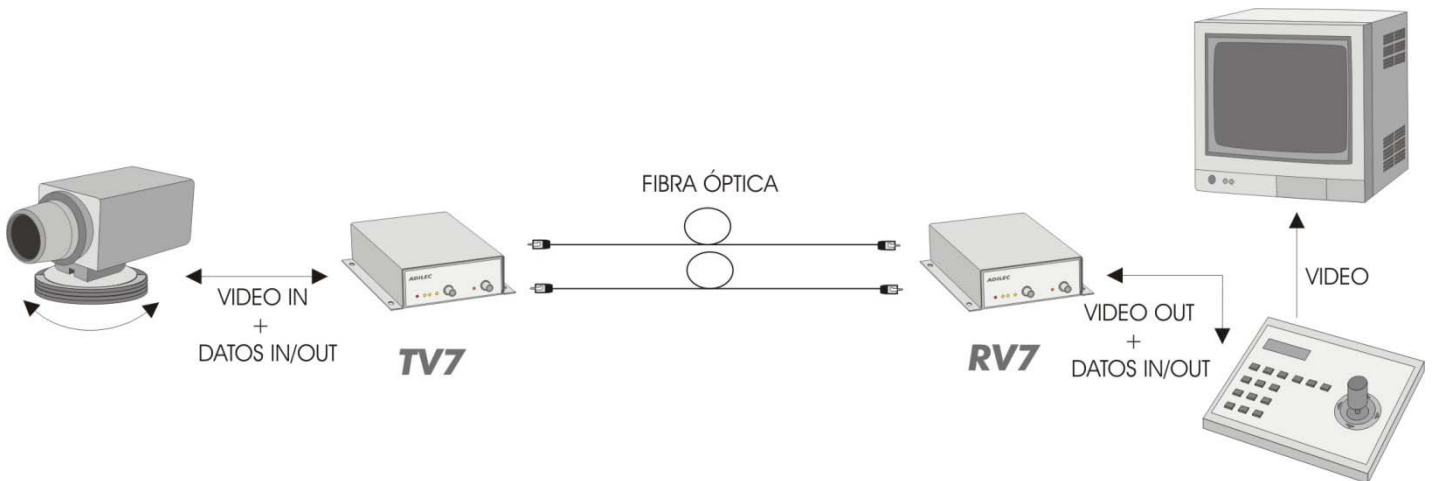

DATOS / DATA

DR6

VIDEO + DATOS / VIDEO + DATA

UNIDIRECCIONAL

BIDIRECCIONAL

VIDEO + CONTACTO

VIDEO + DATOS + CONTACTO / VIDEO + DATA + CONTACT

DIGITAL

VIDEO + DATA + AUDIO + CONTACT DIGITAL

ON/OFF CONTACT.

DIGITAL

VIDEO

MINIATURE

DIGITAL

MULTIPLEXER VIDEO 4 CANALES VIDEO.

MULTIPLEXER 4 VIDEO + 2 DATOS + 2 AUDIO + 1 CONTACT

ETHERNET SWITCH

DETECTOR DE ROTURA