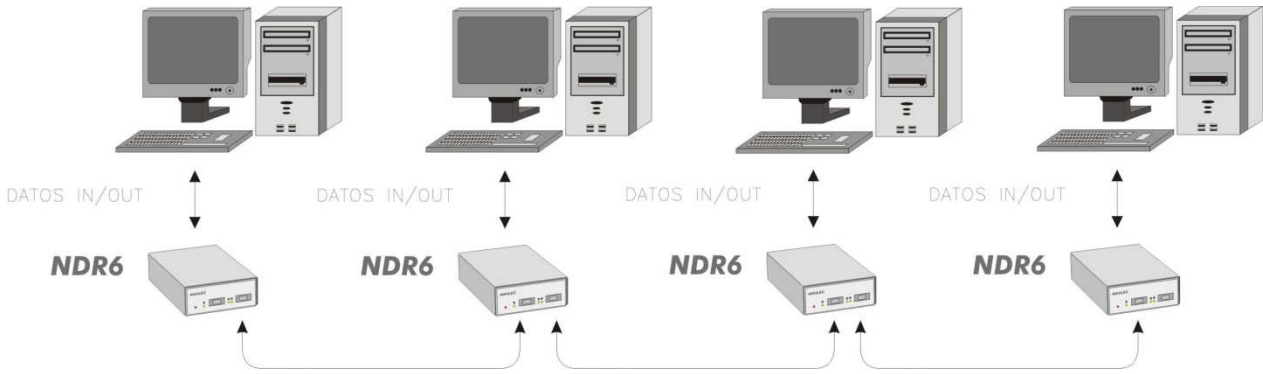

DATOS / DATA

DR6

VIDEO + DATOS / VIDEO + DATA

UNIDIRECCIONAL

BIDIRECCIONAL

VIDEO + CONTACTO

VIDEO + DATOS + CONTACTO / VIDEO + DATA + CONTACT

DIGITAL

VIDEO + DATA + AUDIO + CONTACT DIGITAL

ON/OFF CONTACT.

DIGITAL

VIDEO

MINIATURE

DIGITAL

MULTIPLEXER VIDEO 4 CANALES VIDEO.

MULTIPLEXER 4 VIDEO + 2 DATOS + 2 AUDIO + 1 CONTACT

ETHERNET SWITCH

DETECTOR DE ROTURA