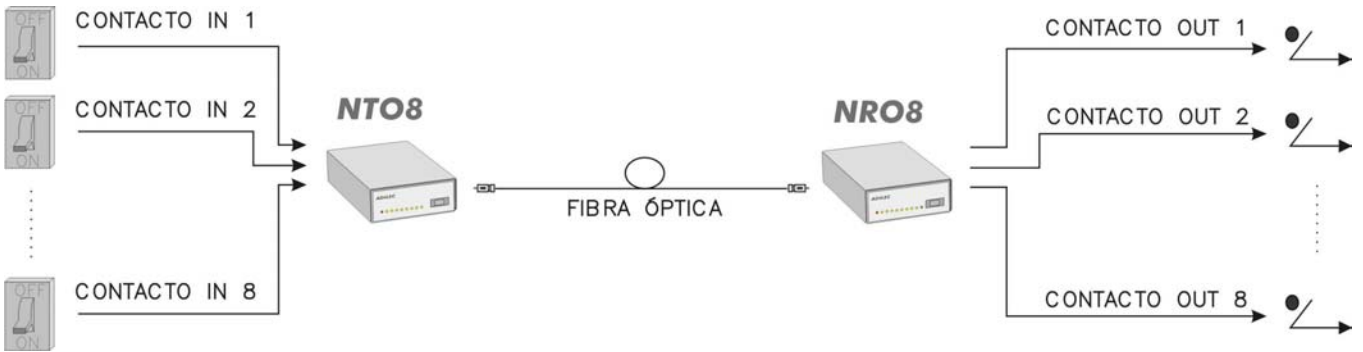

DATOS / DATA

DR6

VIDEO + DATOS / VIDEO + DATA

UNIDIRECCIONAL

BIDIRECCIONAL

VIDEO + CONTACTO

VIDEO + DATOS + CONTACTO / VIDEO + DATA + CONTACT

DIGITAL

VIDEO + DATA + AUDIO + CONTACT DIGITAL

ON/OFF CONTACT.

DIGITAL

VIDEO

MINIATURE

DIGITAL

MULTIPLEXER VIDEO 4 CANALES VIDEO.

MULTIPLEXER 4 VIDEO + 2 DATOS + 2 AUDIO + 1 CONTACT

ETHERNET SWITCH

DETECTOR DE ROTURA