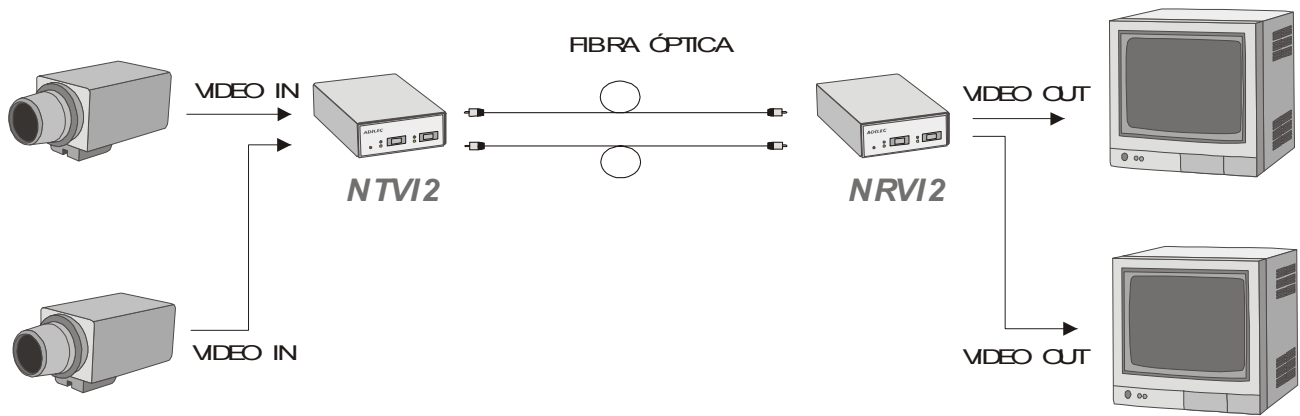

VIDEO + DATA + AUDIO + CONTACT DIGITAL

ON/OFF CONTACT.

DIGITAL

VIDEO

MINIATURE

DIGITAL

MULTIPLEXER VIDEO 4 CANALES VIDEO.

MULTIPLEXER 4 VIDEO + 2 DATOS + 2 AUDIO + 1 CONTACT

ETHERNET SWITCH

DETECTOR DE ROTURA