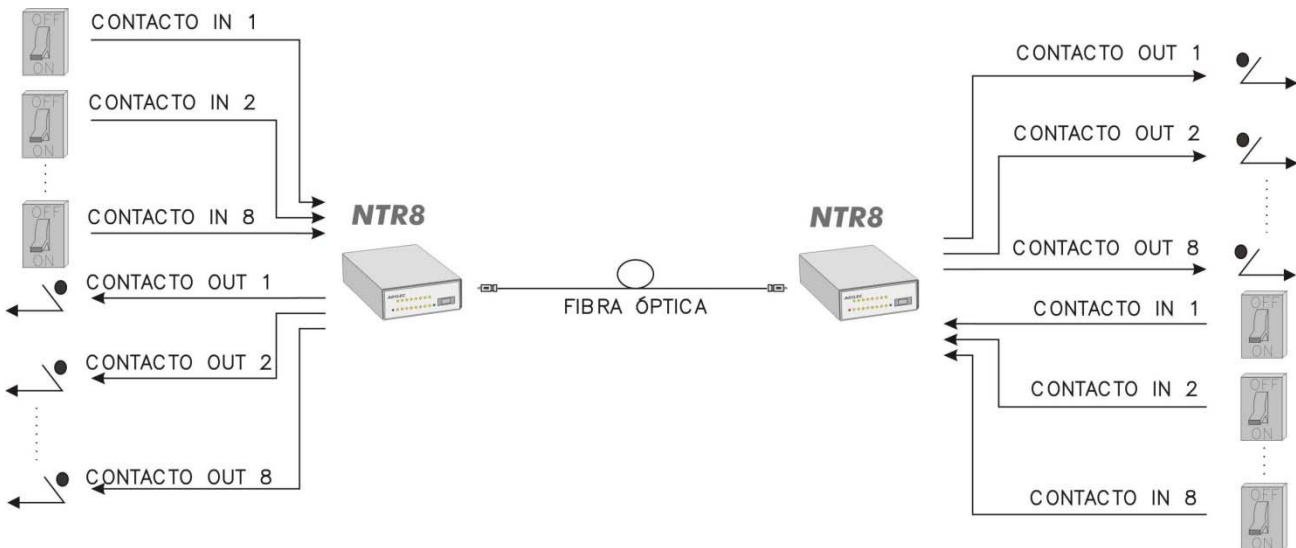

DATOS / DATA

DR6

VIDEO + DATOS / VIDEO + DATA

UNIDIRECCIONAL

BIDIRECCIONAL

VIDEO + CONTACTO

VIDEO + DATOS + CONTACTO / VIDEO + DATA + CONTACT

DIGITAL

VIDEO + DATA + AUDIO + CONTACT DIGITAL

ON/OFF CONTACT.

DIGITAL

VIDEO

MINIATURE

DIGITAL

MULTIPLEXER VIDEO 4 CANALES VIDEO.

MULTIPLEXER 4 VIDEO + 2 DATOS + 2 AUDIO + 1 CONTACT

ETHERNET SWITCH

DETECTOR DE ROTURA