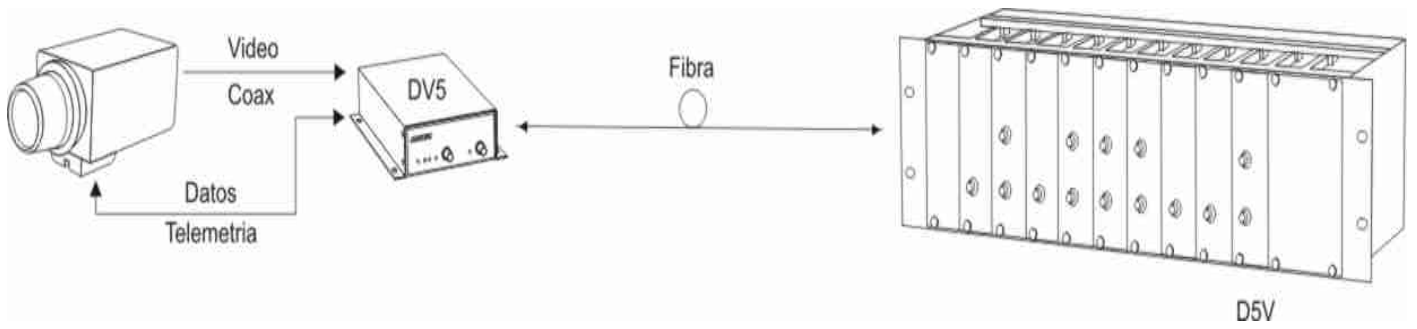

BIDIRECCIONAL