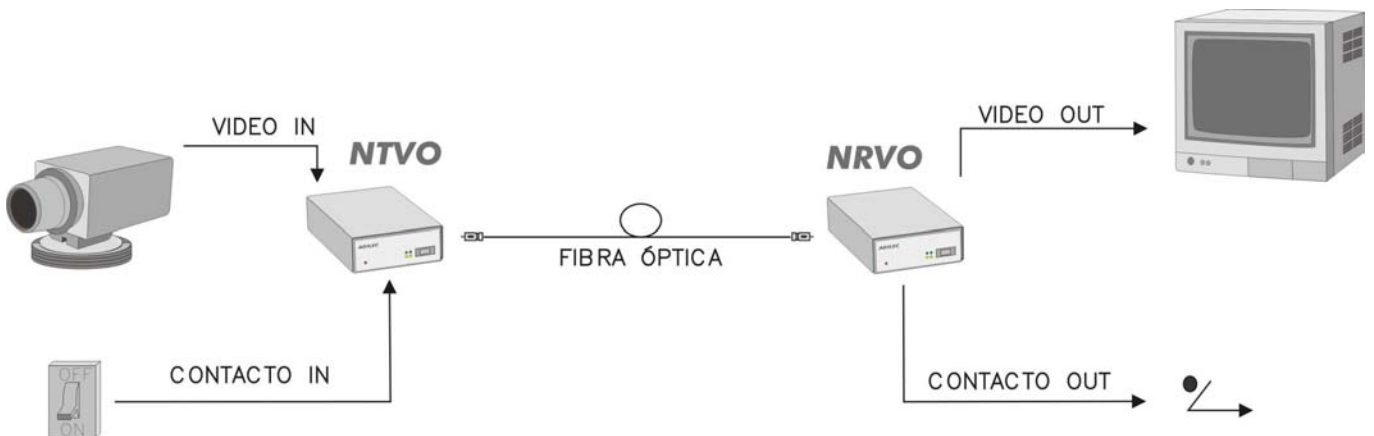

DATOS / DATA

DR6

VIDEO + DATOS / VIDEO + DATA

UNIDIRECCIONAL

BIDIRECCIONAL

VIDEO + CONTACTO

VIDEO + DATOS + CONTACTO / VIDEO + DATA + CONTACT

DIGITAL

VIDEO + DATA + AUDIO + CONTACT DIGITAL

ON/OFF CONTACT.

DIGITAL

VIDEO

MINIATURE

DIGITAL

MULTIPLEXER VIDEO 4 CANALES VIDEO.

MULTIPLEXER 4 VIDEO + 2 DATOS + 2 AUDIO + 1 CONTACT

ETHERNET SWITCH

DETECTOR DE ROTURA