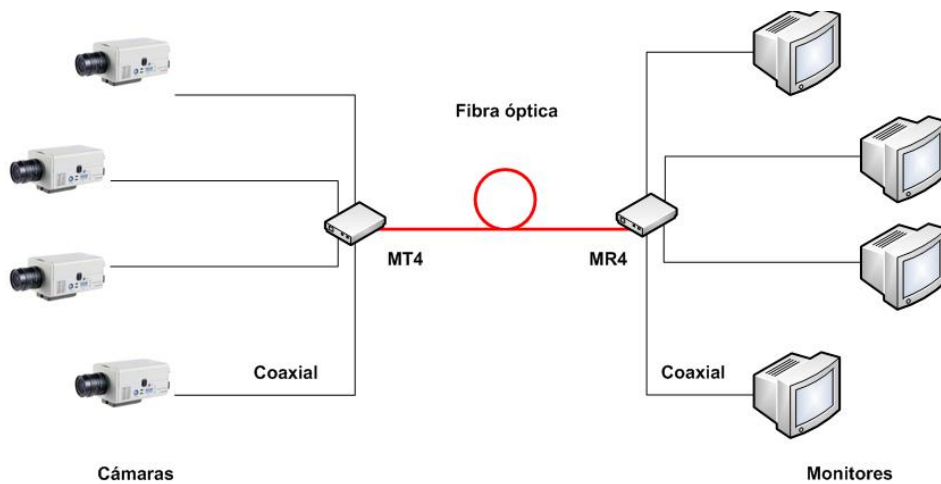

VIDEO + DATA + AUDIO + CONTACT DIGITAL

ON/OFF CONTACT.

DIGITAL

VIDEO

MINIATURE

DIGITAL

MULTIPLEXER VIDEO 4 CANALES VIDEO.

MULTIPLEXER 4 VIDEO + 2 DATOS + 2 AUDIO + 1 CONTACT

ETHERNET SWITCH

DETECTOR DE ROTURA