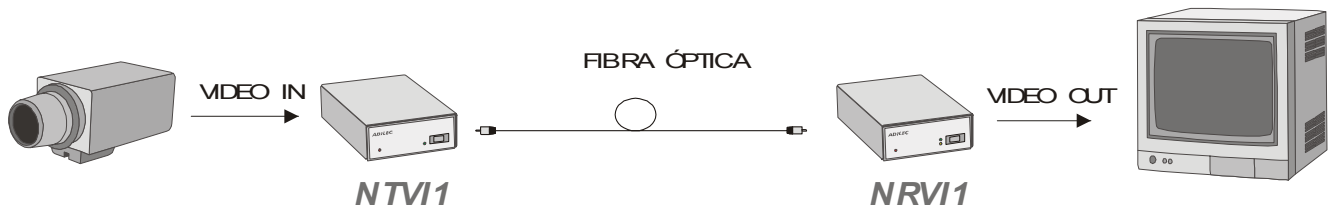

VIDEO + DATA + AUDIO + CONTACT DIGITAL

ON/OFF CONTACT.

DIGITAL

VIDEO

MINIATURE

DIGITAL

MULTIPLEXER VIDEO 4 CANALES VIDEO.

MULTIPLEXER 4 VIDEO + 2 DATOS + 2 AUDIO + 1 CONTACT

ETHERNET SWITCH

DETECTOR DE ROTURA