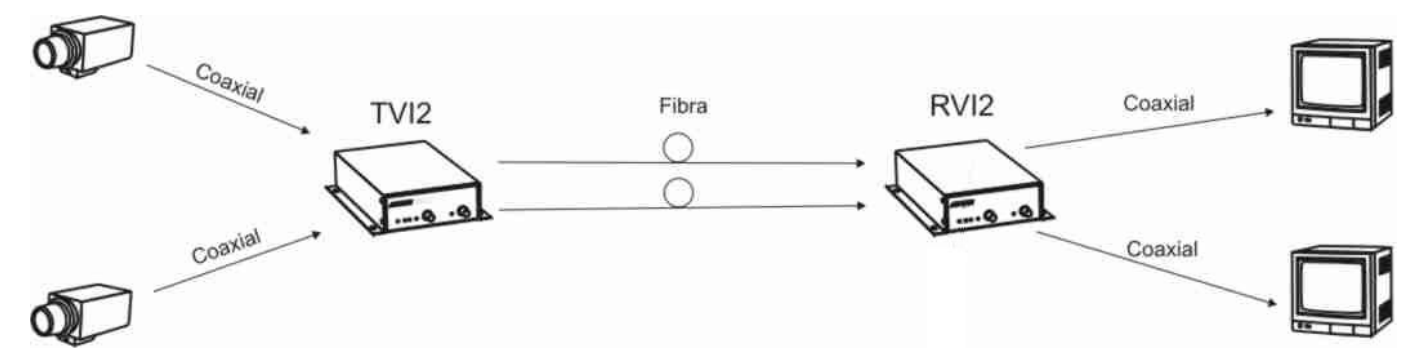

VIDEO + DATA + AUDIO + CONTACT DIGITAL

ON/OFF CONTACT.

DIGITAL

VIDEO

MINIATURE

DIGITAL

MULTIPLEXER VIDEO 4 CANALES VIDEO.

MULTIPLEXER 4 VIDEO + 2 DATOS + 2 AUDIO + 1 CONTACT

ETHERNET SWITCH

DETECTOR DE ROTURA