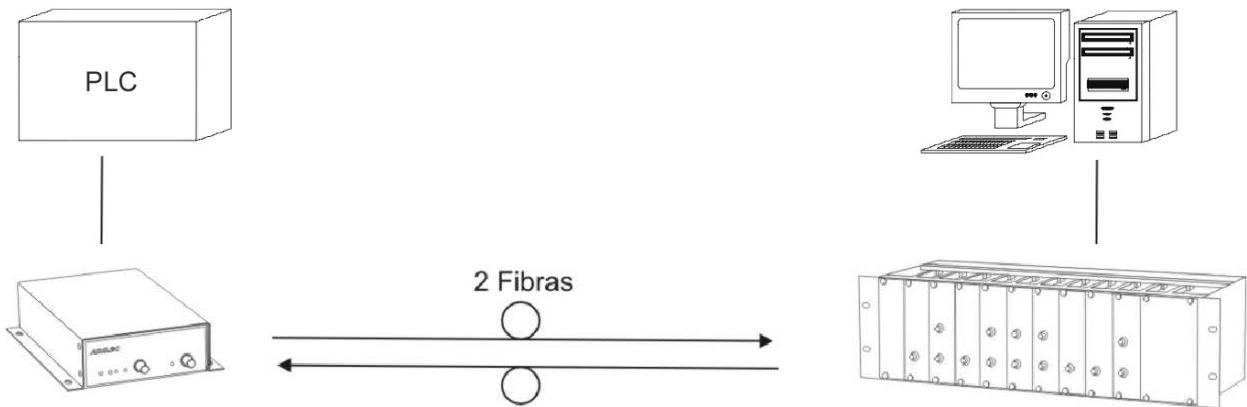

DATOS / DATA

DR6

VIDEO + DATOS / VIDEO + DATA

UNIDIRECCIONAL

BIDIRECCIONAL

VIDEO + CONTACTO

VIDEO + DATOS + CONTACTO / VIDEO + DATA + CONTACT

DIGITAL

VIDEO + DATA + AUDIO + CONTACT DIGITAL

ON/OFF CONTACT.

DIGITAL

VIDEO

MINIATURE

DIGITAL

MULTIPLEXER VIDEO 4 CANALES VIDEO.

MULTIPLEXER 4 VIDEO + 2 DATOS + 2 AUDIO + 1 CONTACT

ETHERNET SWITCH

DETECTOR DE ROTURA