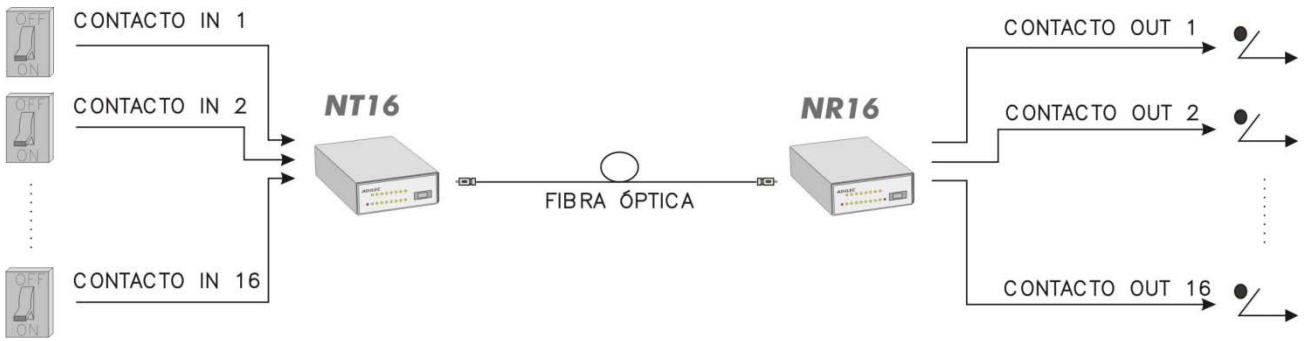

VIDEO + DATA + AUDIO + CONTACT DIGITAL

ON/OFF CONTACT.

DIGITAL

VIDEO

MINIATURE

DIGITAL

MULTIPLEXER VIDEO 4 CANALES VIDEO.

MULTIPLEXER 4 VIDEO + 2 DATOS + 2 AUDIO + 1 CONTACT

ETHERNET SWITCH

DETECTOR DE ROTURA