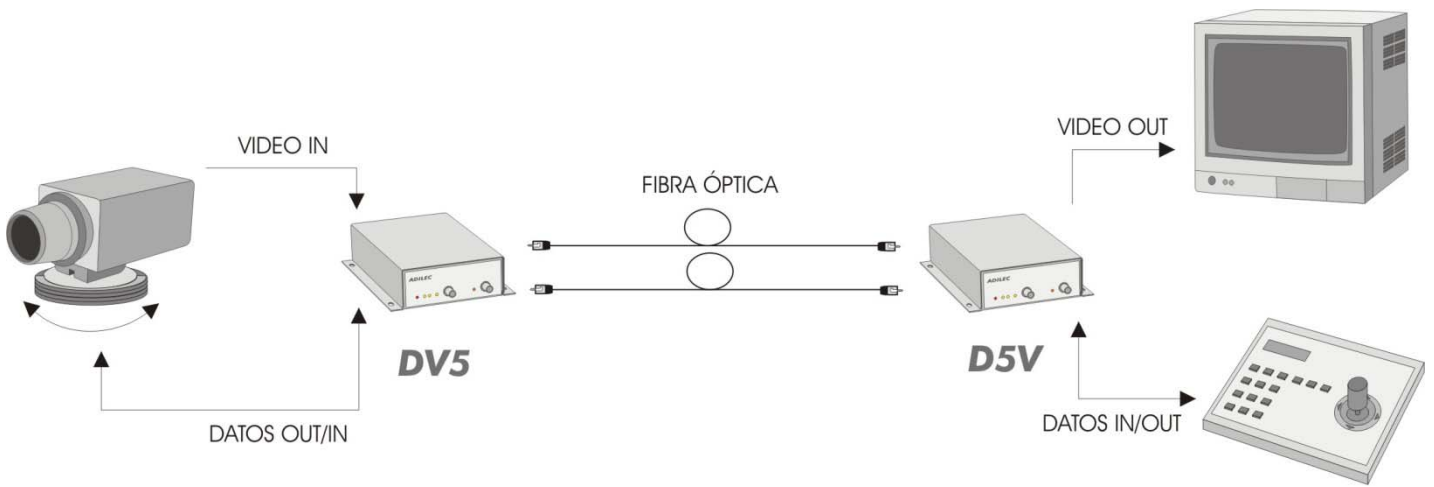

DATOS / DATA

DR6

VIDEO + DATOS / VIDEO + DATA

UNIDIRECCIONAL

BIDIRECCIONAL

VIDEO + CONTACTO

VIDEO + DATOS + CONTACTO / VIDEO + DATA + CONTACT

DIGITAL

VIDEO + DATA + AUDIO + CONTACT DIGITAL

ON/OFF CONTACT.

DIGITAL

VIDEO

MINIATURE

DIGITAL

MULTIPLEXER VIDEO 4 CANALES VIDEO.

MULTIPLEXER 4 VIDEO + 2 DATOS + 2 AUDIO + 1 CONTACT

ETHERNET SWITCH

DETECTOR DE ROTURA