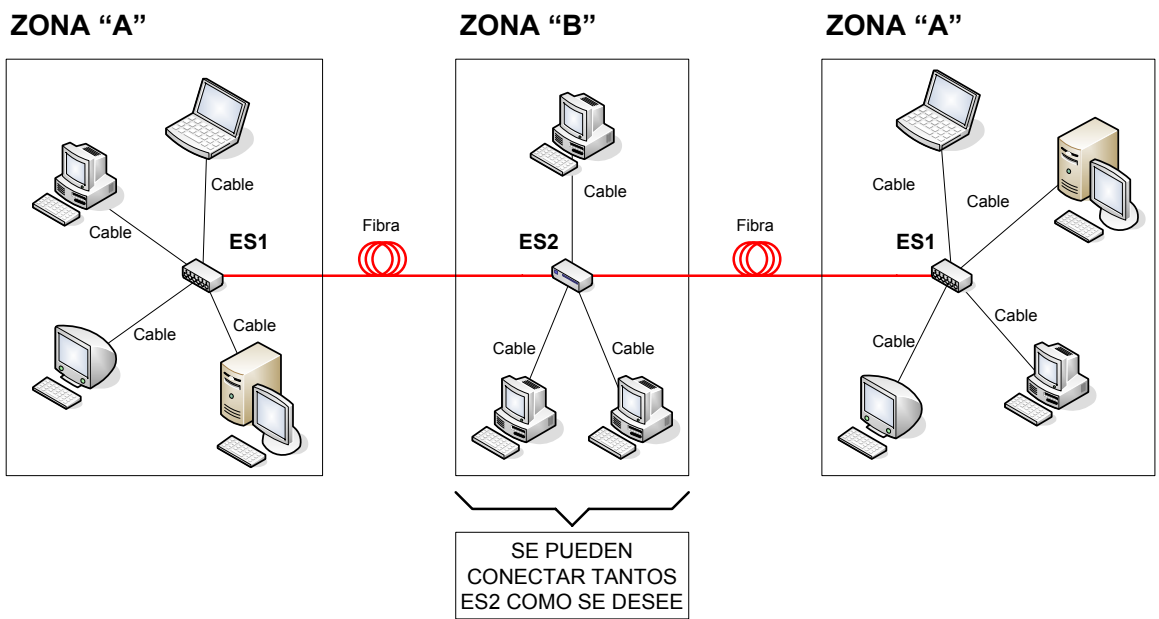

VIDEO + DATA + AUDIO + CONTACT DIGITAL

ON/OFF CONTACT.

DIGITAL

VIDEO

MINIATURE

DIGITAL

MULTIPLEXER VIDEO 4 CANALES VIDEO.

MULTIPLEXER 4 VIDEO + 2 DATOS + 2 AUDIO + 1 CONTACT

ETHERNET SWITCH

DETECTOR DE ROTURA