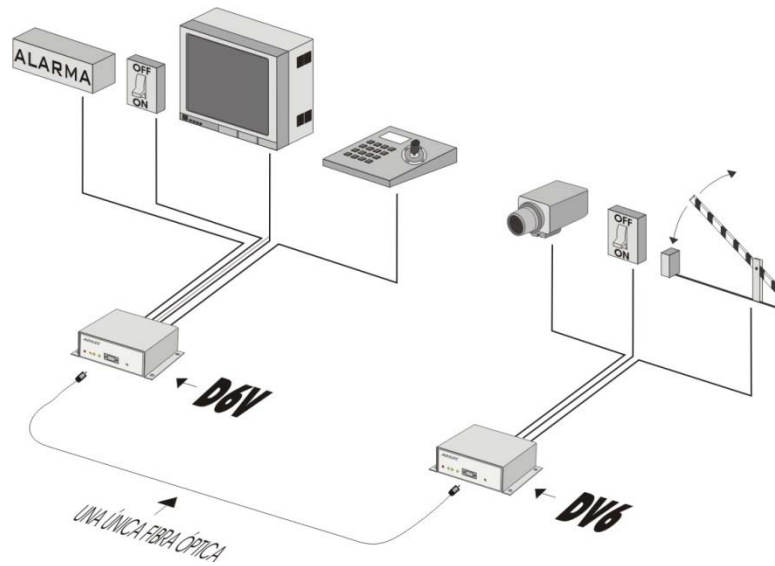

DATOS / DATA

DR6

VIDEO + DATOS / VIDEO + DATA

UNIDIRECCIONAL

BIDIRECCIONAL

VIDEO + CONTACTO

VIDEO + DATOS + CONTACTO / VIDEO + DATA + CONTACT

DIGITAL

VIDEO + DATA + AUDIO + CONTACT DIGITAL

ON/OFF CONTACT.

DIGITAL

VIDEO

MINIATURE

DIGITAL

MULTIPLEXER VIDEO 4 CANALES VIDEO.

MULTIPLEXER 4 VIDEO + 2 DATOS + 2 AUDIO + 1 CONTACT

ETHERNET SWITCH

DETECTOR DE ROTURA