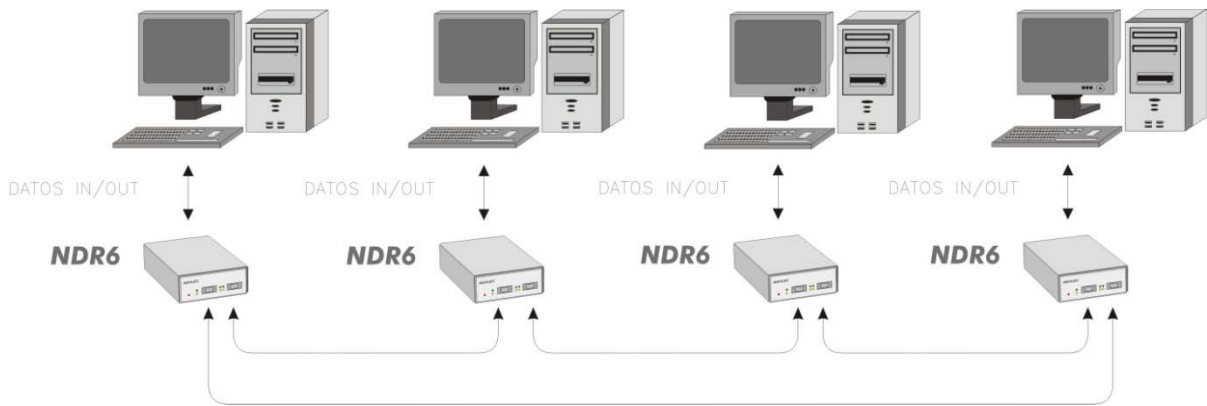

DATOS / DATA

DR6

VIDEO + DATOS / VIDEO + DATA

UNIDIRECCIONAL

BIDIRECCIONAL

VIDEO + CONTACTO

VIDEO + DATOS + CONTACTO / VIDEO + DATA + CONTACT

DIGITAL

VIDEO + DATA + AUDIO + CONTACT DIGITAL

ON/OFF CONTACT.

DIGITAL

VIDEO

MINIATURE

DIGITAL

MULTIPLEXER VIDEO 4 CANALES VIDEO.

MULTIPLEXER 4 VIDEO + 2 DATOS + 2 AUDIO + 1 CONTACT

ETHERNET SWITCH

DETECTOR DE ROTURA