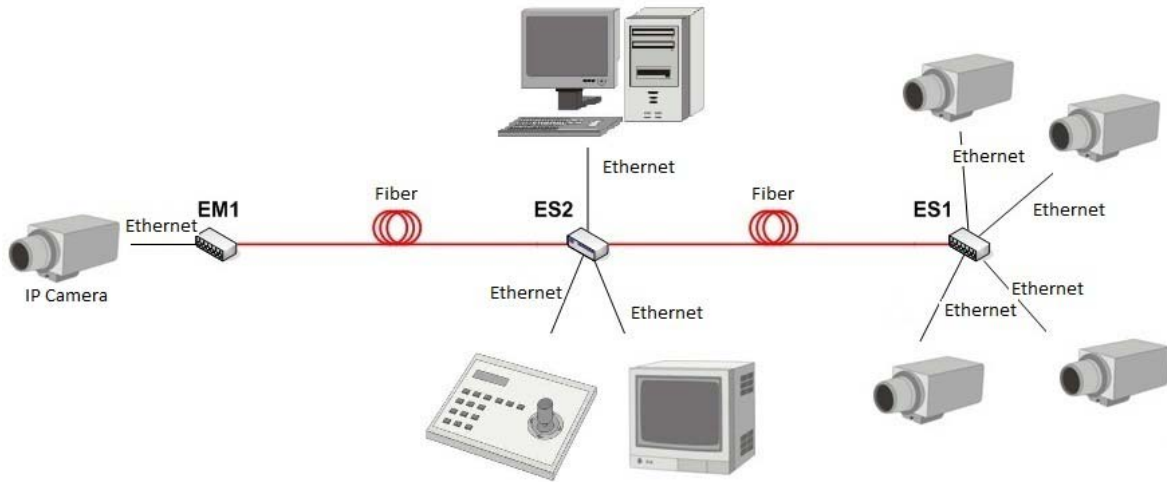

VIDEO + DATA + AUDIO + CONTACT DIGITAL

ON/OFF CONTACT.

DIGITAL

VIDEO

MINIATURE

DIGITAL

MULTIPLEXER VIDEO 4 CANALES VIDEO.

MULTIPLEXER 4 VIDEO + 2 DATOS + 2 AUDIO + 1 CONTACT

ETHERNET SWITCH

DETECTOR DE ROTURA