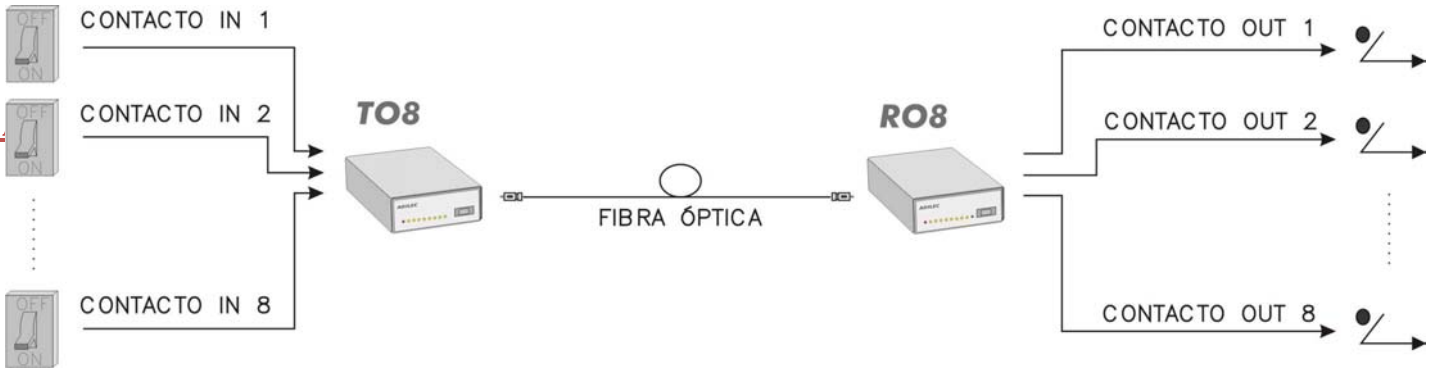

DATOS / DATA

DR6

VIDEO + DATOS / VIDEO + DATA

UNIDIRECCIONAL

BIDIRECCIONAL

VIDEO + CONTACTO

VIDEO + DATOS + CONTACTO / VIDEO + DATA + CONTACT

DIGITAL

VIDEO + DATA + AUDIO + CONTACT DIGITAL

ON/OFF CONTACT.

DIGITAL

VIDEO

MINIATURE

DIGITAL

MULTIPLEXER VIDEO 4 CANALES VIDEO.

MULTIPLEXER 4 VIDEO + 2 DATOS + 2 AUDIO + 1 CONTACT

ETHERNET SWITCH

DETECTOR DE ROTURA