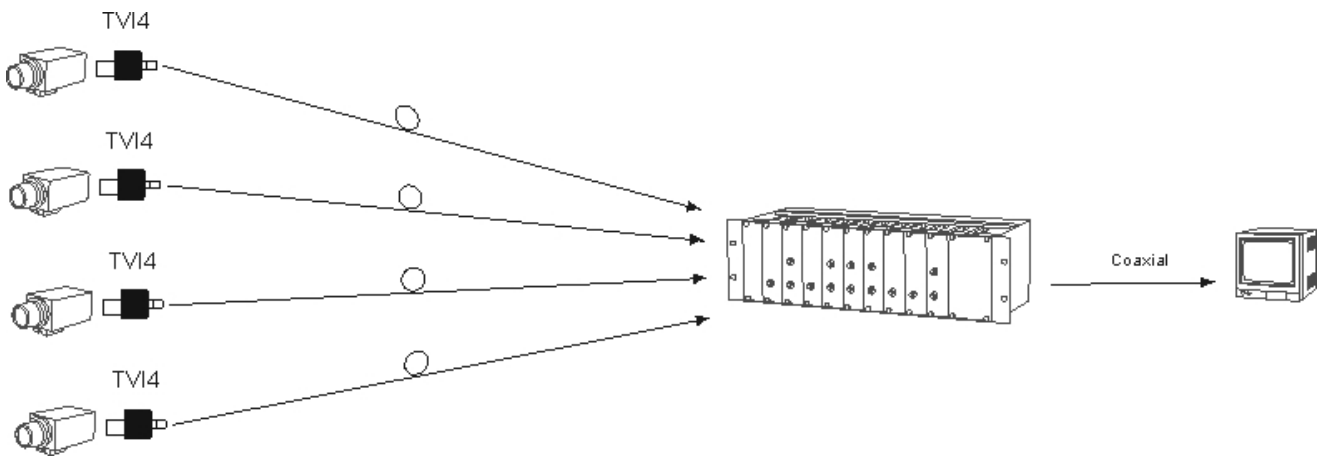

VIDEO + DATA + AUDIO + CONTACT DIGITAL

ON/OFF CONTACT.

DIGITAL

VIDEO

MINIATURE

DIGITAL

MULTIPLEXER VIDEO 4 CANALES VIDEO.

MULTIPLEXER 4 VIDEO + 2 DATOS + 2 AUDIO + 1 CONTACT

ETHERNET SWITCH

DETECTOR DE ROTURA