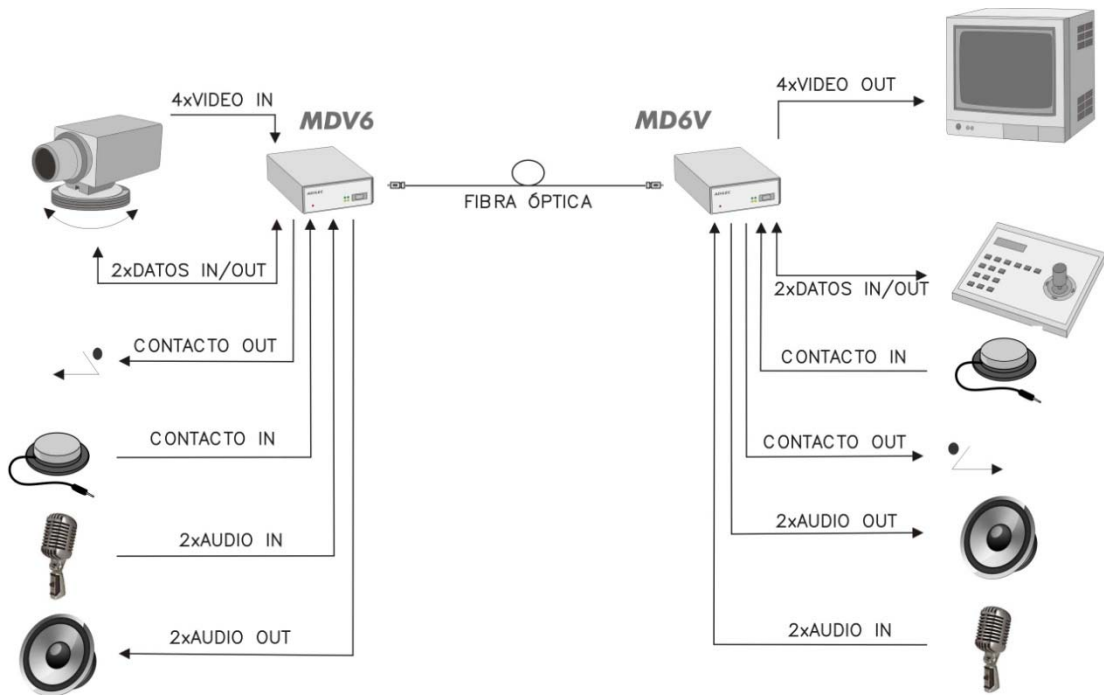

VIDEO + DATA + AUDIO + CONTACT DIGITAL

ON/OFF CONTACT.

DIGITAL

VIDEO

MINIATURE

DIGITAL

MULTIPLEXER VIDEO 4 CANALES VIDEO.

MULTIPLEXER 4 VIDEO + 2 DATOS + 2 AUDIO + 1 CONTACT

ETHERNET SWITCH

DETECTOR DE ROTURA