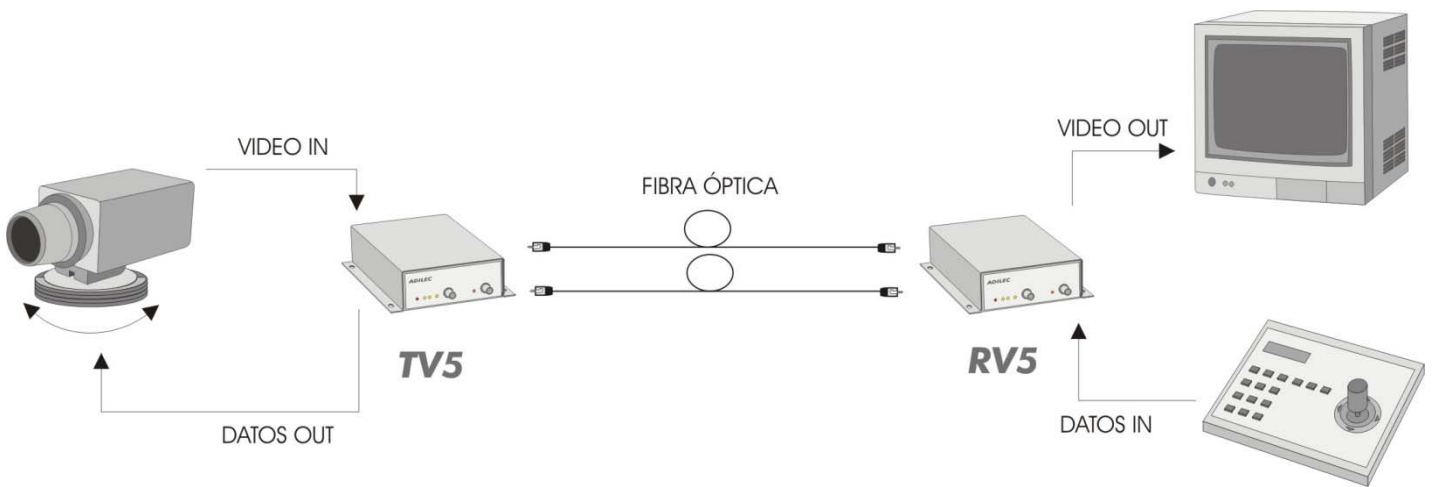

DATOS / DATA

DR6

VIDEO + DATOS / VIDEO + DATA

UNIDIRECCIONAL

BIDIRECCIONAL

VIDEO + CONTACTO

VIDEO + DATOS + CONTACTO / VIDEO + DATA + CONTACT

DIGITAL

VIDEO + DATA + AUDIO + CONTACT DIGITAL

ON/OFF CONTACT.

DIGITAL

VIDEO

MINIATURE

DIGITAL

MULTIPLEXER VIDEO 4 CANALES VIDEO.

MULTIPLEXER 4 VIDEO + 2 DATOS + 2 AUDIO + 1 CONTACT

ETHERNET SWITCH

DETECTOR DE ROTURA