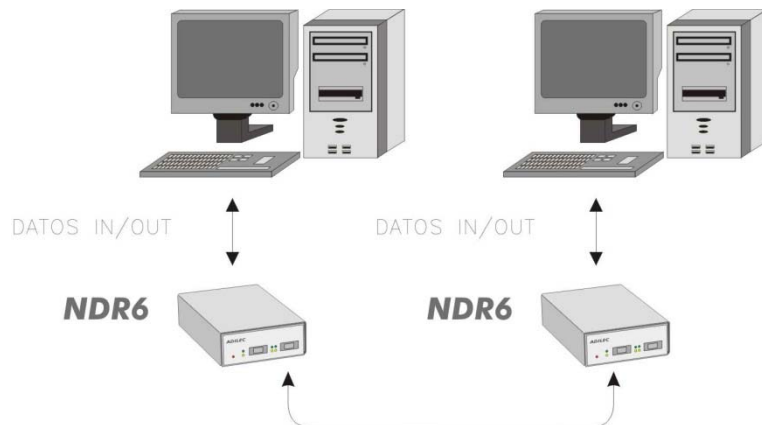

DATOS / DATA

DR6

VIDEO + DATOS / VIDEO + DATA

UNIDIRECCIONAL

BIDIRECCIONAL

VIDEO + CONTACTO

VIDEO + DATOS + CONTACTO / VIDEO + DATA + CONTACT

DIGITAL

VIDEO + DATA + AUDIO + CONTACT DIGITAL

ON/OFF CONTACT.

DIGITAL

VIDEO

MINIATURE

DIGITAL

MULTIPLEXER VIDEO 4 CANALES VIDEO.

MULTIPLEXER 4 VIDEO + 2 DATOS + 2 AUDIO + 1 CONTACT

ETHERNET SWITCH

DETECTOR DE ROTURA