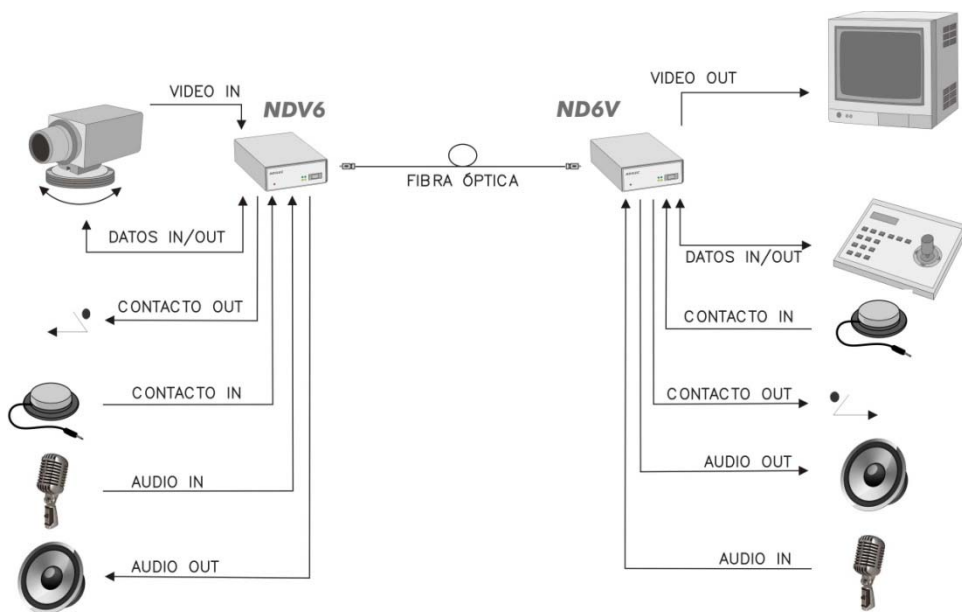

DATOS / DATA

DR6

VIDEO + DATOS / VIDEO + DATA

UNIDIRECCIONAL

BIDIRECCIONAL

VIDEO + CONTACTO

VIDEO + DATOS + CONTACTO / VIDEO + DATA + CONTACT

DIGITAL

VIDEO + DATA + AUDIO + CONTACT DIGITAL

ON/OFF CONTACT.

DIGITAL

VIDEO

MINIATURE

DIGITAL

MULTIPLEXER VIDEO 4 CANALES VIDEO.

MULTIPLEXER 4 VIDEO + 2 DATOS + 2 AUDIO + 1 CONTACT

ETHERNET SWITCH

DETECTOR DE ROTURA