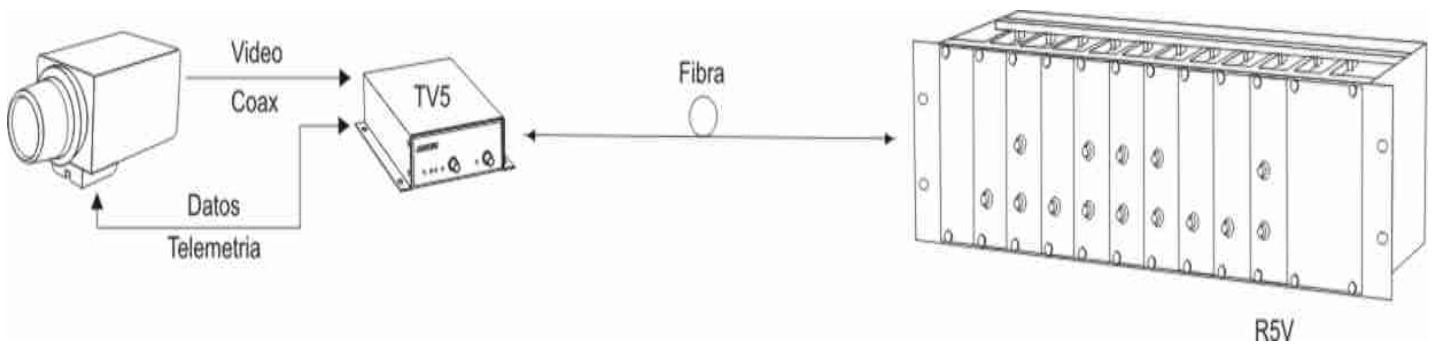

VIDEO + DATOS / VIDEO + DATA

UNIDIRECCIONAL