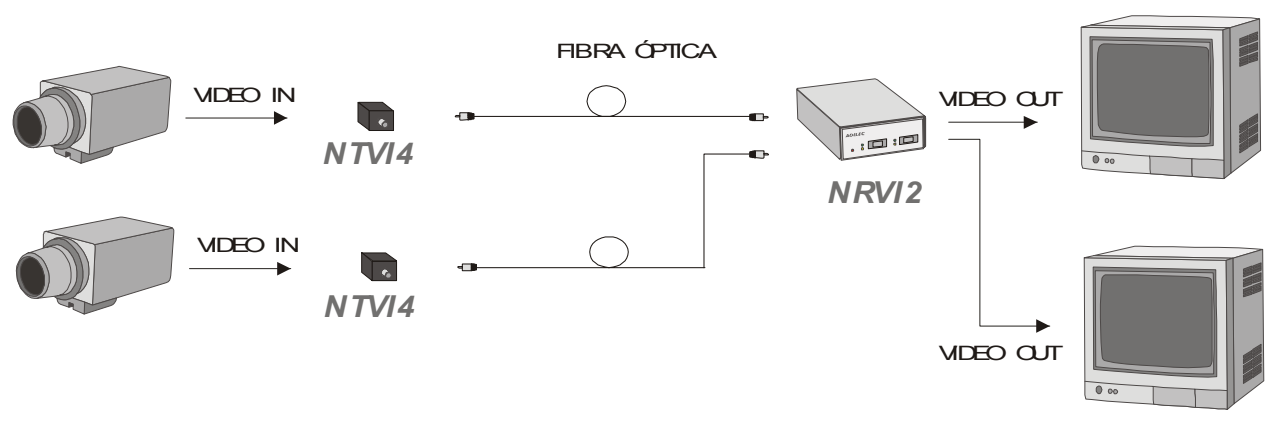

VIDEO + DATA + AUDIO + CONTACT DIGITAL

ON/OFF CONTACT.

DIGITAL

VIDEO

MINIATURE

DIGITAL

MULTIPLEXER VIDEO 4 CANALES VIDEO.

MULTIPLEXER 4 VIDEO + 2 DATOS + 2 AUDIO + 1 CONTACT

ETHERNET SWITCH

DETECTOR DE ROTURA