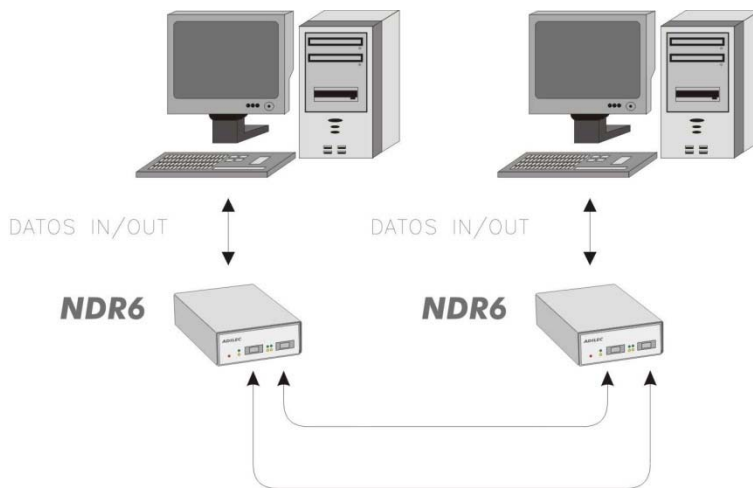

DATOS / DATA

DR6

VIDEO + DATOS / VIDEO + DATA

UNIDIRECCIONAL

BIDIRECCIONAL

VIDEO + CONTACTO

VIDEO + DATOS + CONTACTO / VIDEO + DATA + CONTACT

DIGITAL

VIDEO + DATA + AUDIO + CONTACT DIGITAL

ON/OFF CONTACT.

DIGITAL

VIDEO

MINIATURE

DIGITAL

MULTIPLEXER VIDEO 4 CANALES VIDEO.

MULTIPLEXER 4 VIDEO + 2 DATOS + 2 AUDIO + 1 CONTACT

ETHERNET SWITCH

DETECTOR DE ROTURA