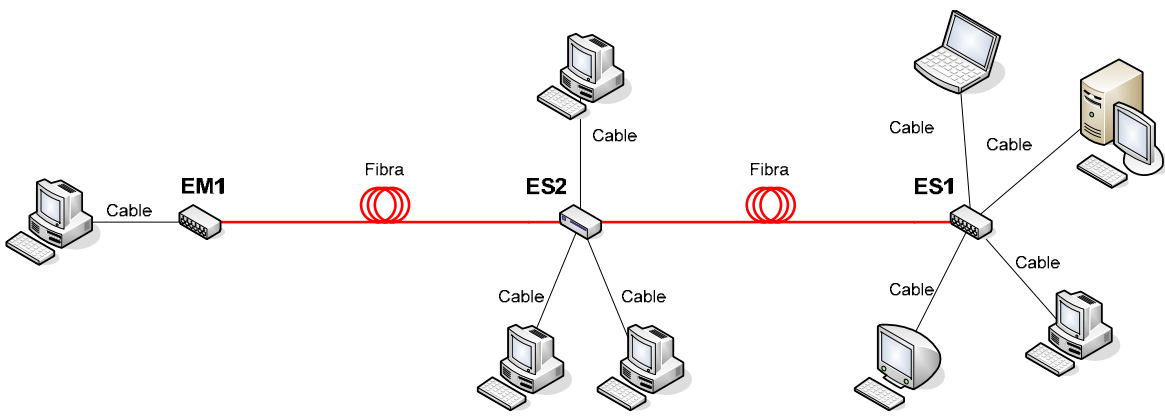

VIDEO + DATA + AUDIO + CONTACT DIGITAL

ON/OFF CONTACT.

DIGITAL

VIDEO

MINIATURE

DIGITAL

MULTIPLEXER VIDEO 4 CANALES VIDEO.

MULTIPLEXER 4 VIDEO + 2 DATOS + 2 AUDIO + 1 CONTACT

ETHERNET SWITCH

DETECTOR DE ROTURA