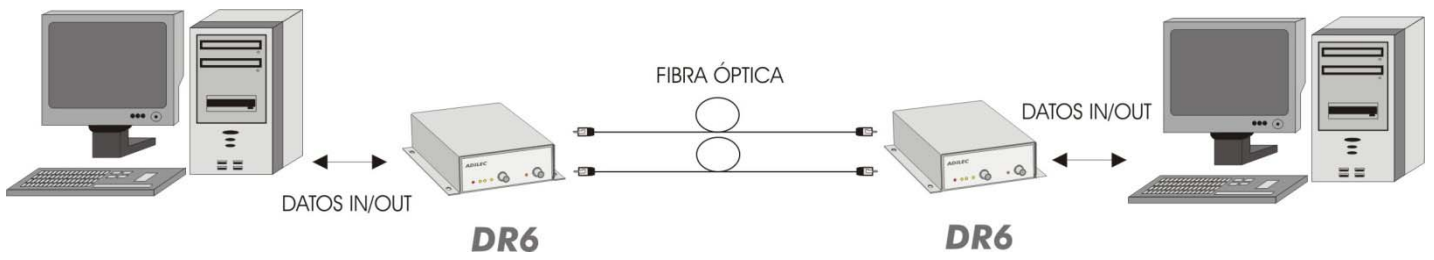

DATOS / DATA

DR6

VIDEO + DATOS / VIDEO + DATA

UNIDIRECCIONAL

BIDIRECCIONAL

VIDEO + CONTACTO

VIDEO + DATOS + CONTACTO / VIDEO + DATA + CONTACT

DIGITAL

VIDEO + DATA + AUDIO + CONTACT DIGITAL

ON/OFF CONTACT.

DIGITAL

VIDEO

MINIATURE

DIGITAL

MULTIPLEXER VIDEO 4 CANALES VIDEO.

MULTIPLEXER 4 VIDEO + 2 DATOS + 2 AUDIO + 1 CONTACT

ETHERNET SWITCH

DETECTOR DE ROTURA